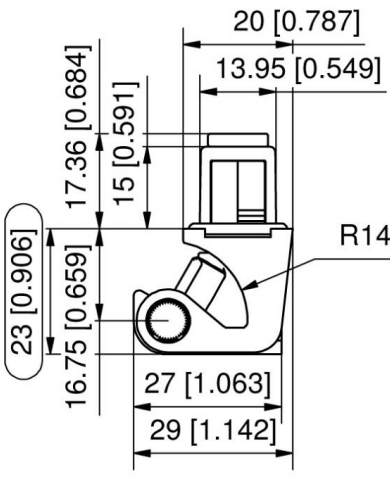

CHARNIERE INVISIBLE DST 130° OPTION 2

85-7-6267

2.