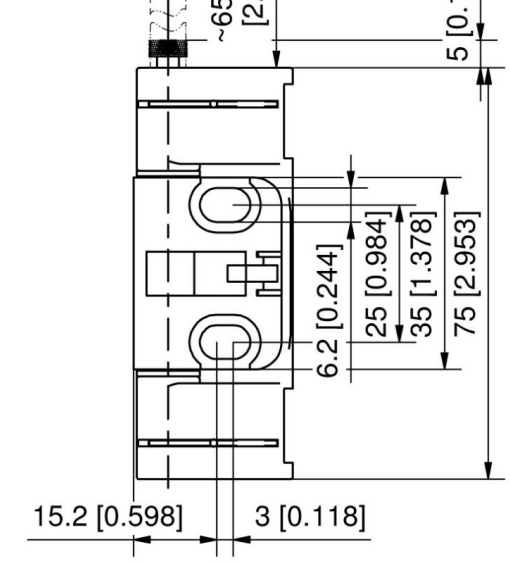

CHARNIERE INVISIBLE DST 130° OPTION 2

85-7-6267

2.