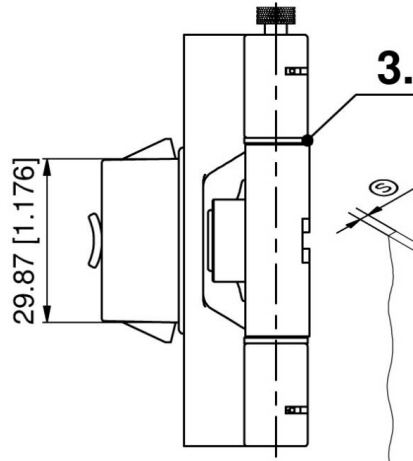

CHARNIERE INVISIBLE DST 130° OPTION 2

85-7-6267

2.