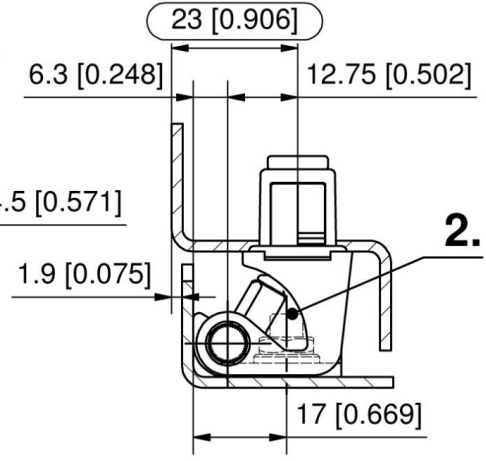

CHARNIERE INVISIBLE DST 130° OPTION 2

85-7-6267

2.