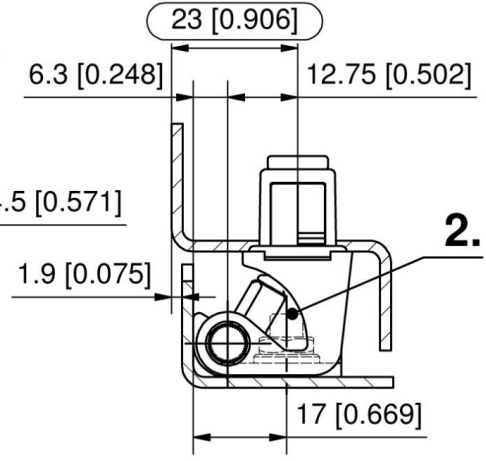

## **CHARNIERE INVISIBLE DST 130° OPTION 2**

**85-7-6268**

---

2.