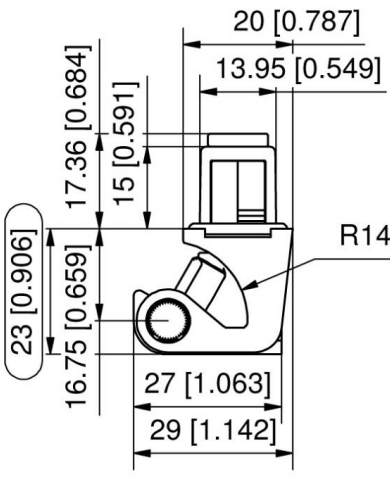

## **CHARNIERE INVISIBLE DST 130° OPTION 2**

**85-7-6268**

---

2.