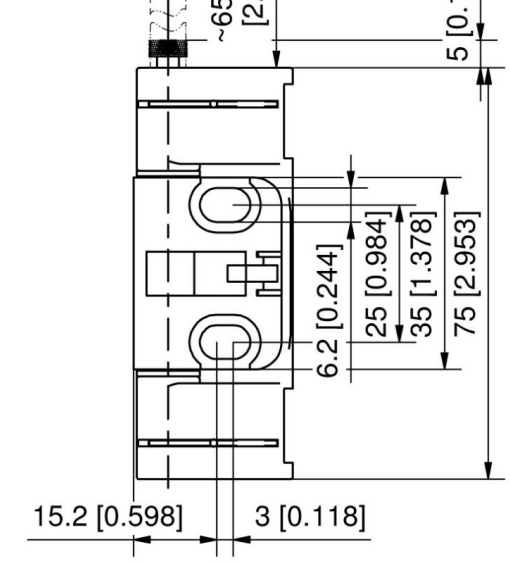

## **CHARNIERE INVISIBLE DST 130° OPTION 2**

**85-7-6268**

---

2.