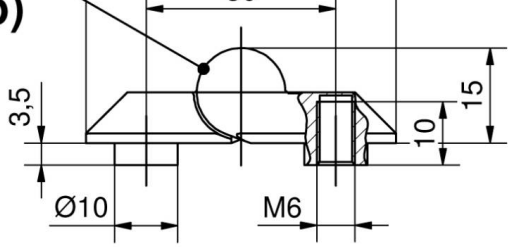

CHARNIERE 180° INOX S1,5 D

85-7-2035

b)

a)

b)