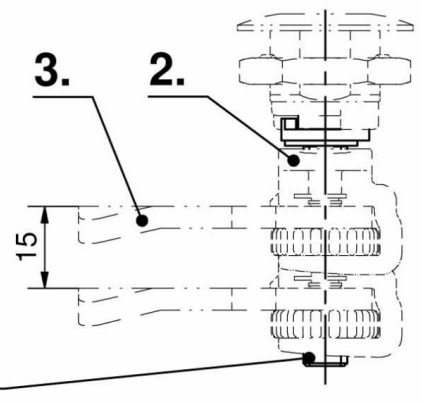

ROTOR TRIANGLE 8 ZAMAK CHROME

81-7-1160

a) - g)