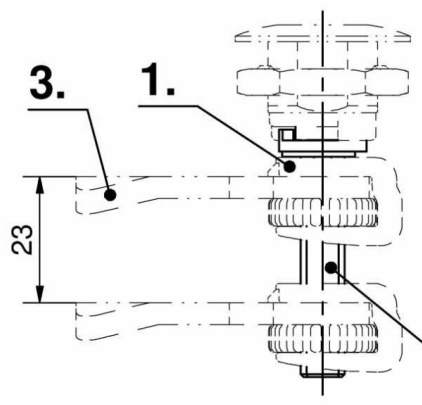

ROTOR TRIANGLE 8 ZAMAK CHROME

81-7-1160

a) - g)