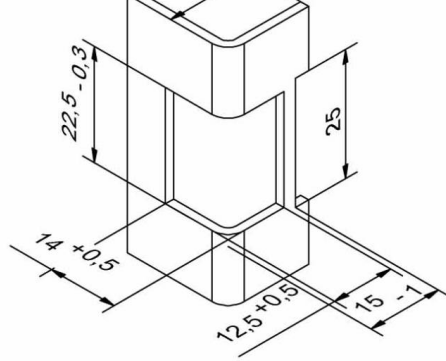

CHARN 180° CHROME BROCHE ACIER

85-7-1150

a) - c)

d) - f)

a) - c)

d) - f)