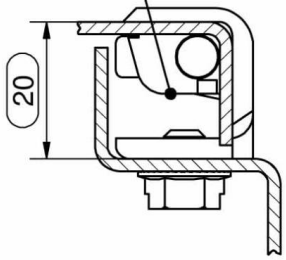

CHARN 180° CHROME BROCHE ACIER

85-7-1150

a) - c)

d) - f)

a) - c)

d) - f)