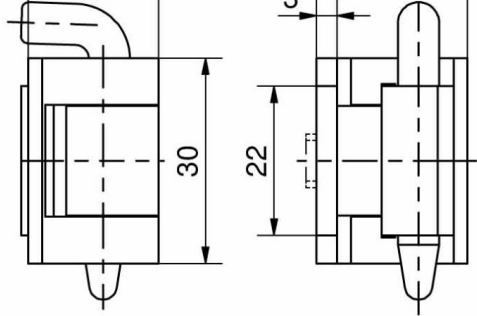

CHARN 180° CHROME BROCHE ACIER

85-7-1150

a) - c)

d) - f)

a) - c)

d) - f)