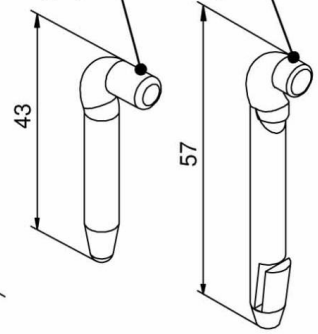

CHARN 180° CHROME BROCHE ACIER

85-7-1150

a) - c)

d) - f)

a) - c)

d) - f)