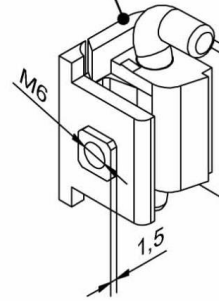

CHARN 180° CHROME BROCHE ACIER

85-7-1150

a) - c)

d) - f)

a) - c)

d) - f)