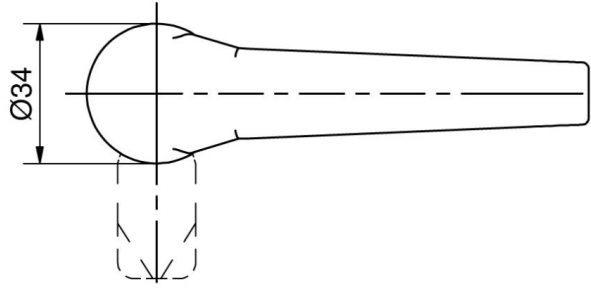

## **POIGNEE L CADENAS CHROME**

**81-7-8045**

---

min. Ø8  
max. Ø10