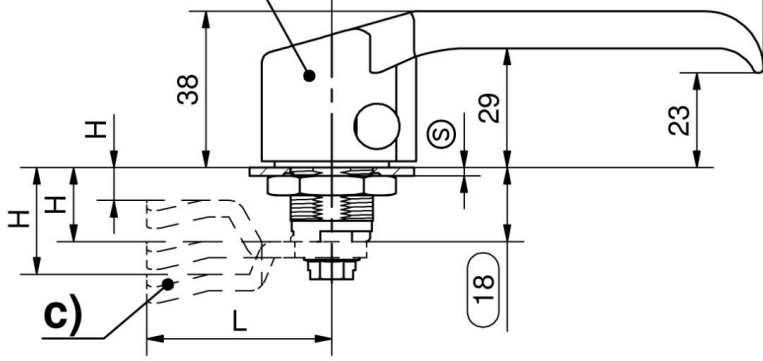

## **POIGNEE L CADENAS CHROME**

**81-7-8045**

---

min. Ø8  
max. Ø10