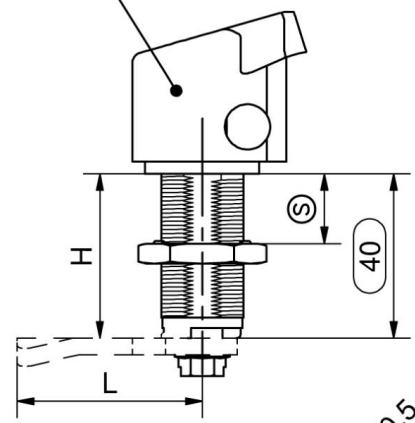

## **POIGNEE L CADENAS CHROME**

**81-7-8045**

---

min. Ø8  
max. Ø10