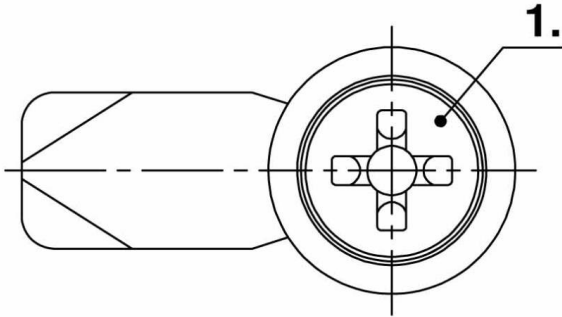

1/4 TOUR ROTOR FIAT CHROME

81-7-8887

b)

2.