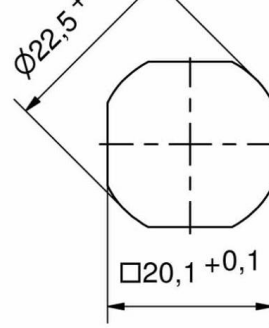

1/4 TOUR ROTOR FIAT CHROME

81-7-8887

b)

2.