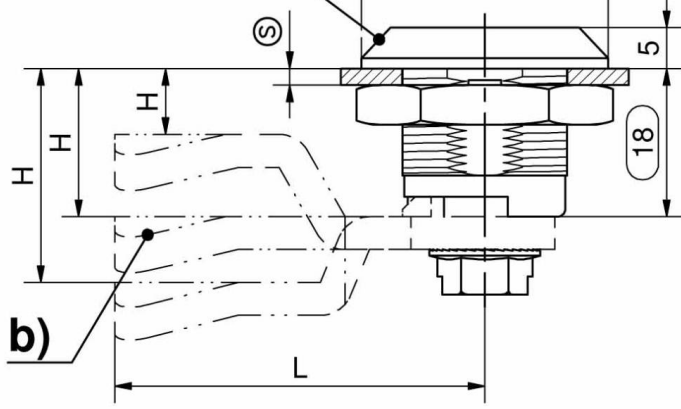

1/4 TOUR ROTOR FIAT CHROME

81-7-8887

b)

2.