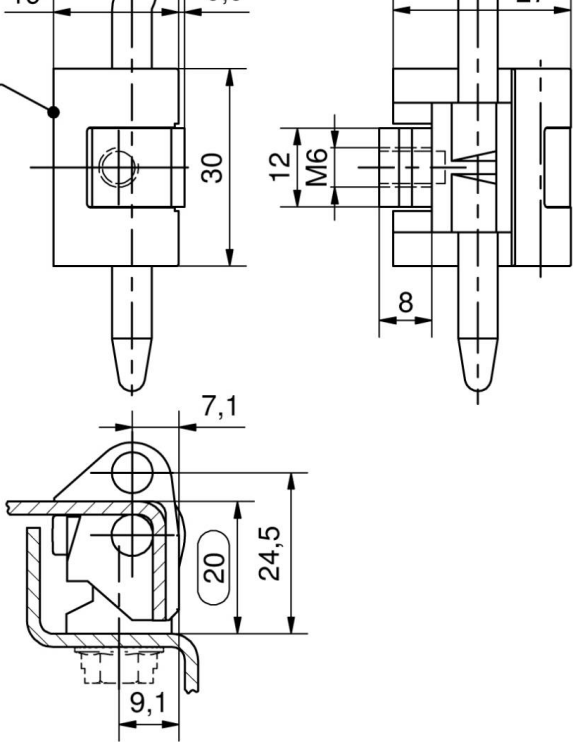

CHARN INOX 316 BROCHE DELRIN

85-7-2219

a),
b)

a)

b)