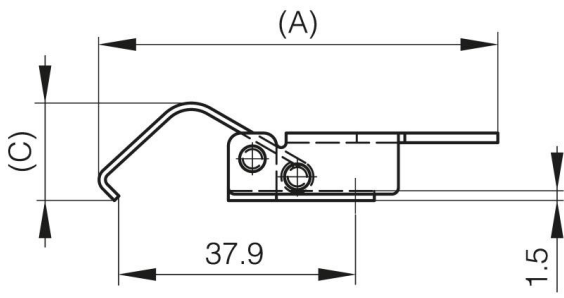

GRENOUILLÈRES SANS GÂCHE 64 MM

16-7-3948

A (longueur)	64 mm
Matière	inox 304
Poids (g)	45 g
B (largeur)	28.7 mm

C (mm)

14 mm