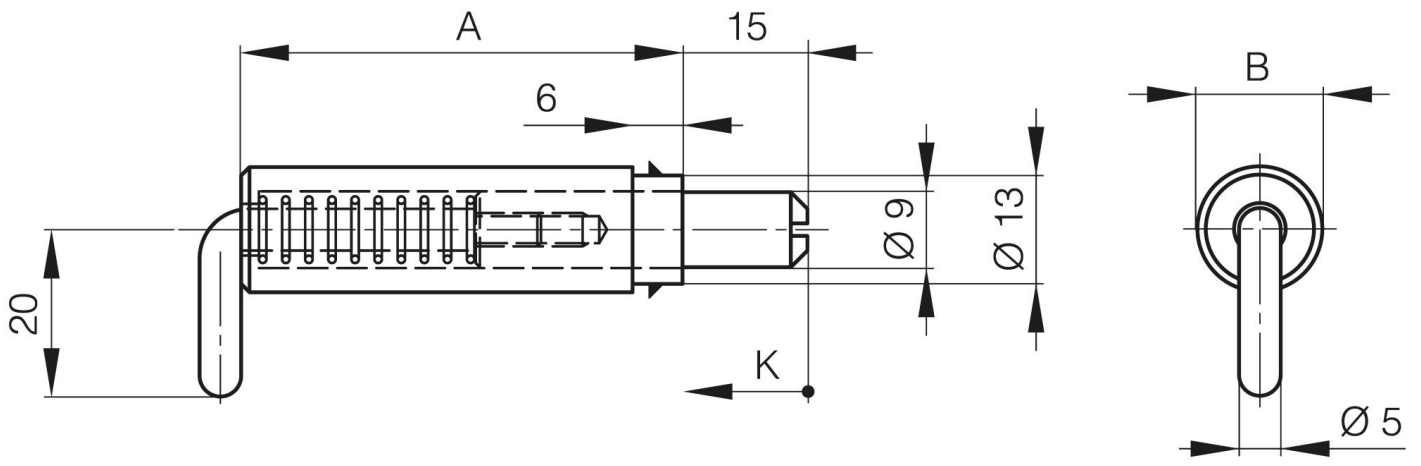

FICHE INVISIBLE À RESSORT À SOUDER

85-7-1030

A (longueur)	53 mm
Matière	acier
Poids (g)	70 g
B (largeur)	15 mm

K	15 mm
----------	-------