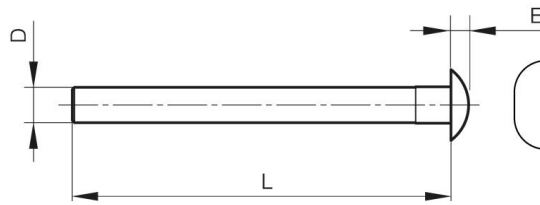

BROCHE À TÊTE BT POUR SYSTÈME MODULO

27-1-3829

Cette broche associée au vase VA permet de réaliser l'axe des charnières ou fiches Modulo.

Matière	inox 304
Poids (g)	16 g

E (Charnon ou épaisseur)	3 mm
D (diamètre broche ou fil)	6
Finition	lustré

VA
Vase
Plug
Stopfen

BT
Broche à Tête
Headed pin
Stift mit Kopf