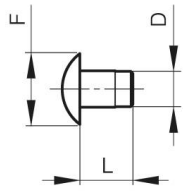

BROCHE À TÊTE BT POUR SYSTÈME MODULO

27-1-3829

Cette broche associée au vase VA permet de réaliser l'axe des charnières ou fiches Modulo.

Matière	inox 304
Poids (g)	16 g

E (Charnon ou épaisseur)	3 mm
D (diamètre broche ou fil)	6
Finition	lustré

VA
Vase
Plug
Stopfen

BT
Broche à Tête
Headed pin
Stift mit Kopf