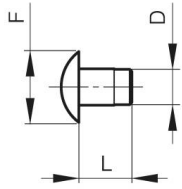

BROCHE À TÊTE BT POUR SYSTÈME MODULO

27-1-3830

Cette broche associée au vase VA permet de réaliser l'axe des charnières ou fiches Modulo.

Matière	inox 304
Poids (g)	36 g

E (Charnon ou épaisseur)	4 mm
D (diamètre broche ou fil)	8
Finition	Acier

VA
Vase
Plug
Stopfen

BT
Broche à Tête
Headed pin
Stift mit Kopf