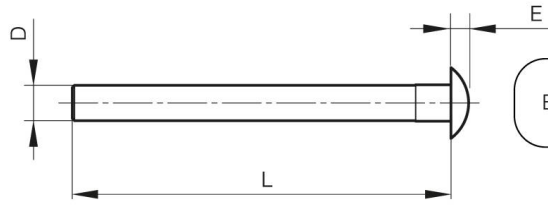

BROCHE À TÊTE BT POUR SYSTÈME MODULO

27-1-3830

Cette broche associée au vase VA permet de réaliser l'axe des charnières ou fiches Modulo.

Matière	inox 304
Poids (g)	36 g

E (Charnon ou épaisseur)	4 mm
D (diamètre broche ou fil)	8
Finition	Acier

VA
Vase
Plug
Stopfen

BT
Broche à Tête
Headed pin
Stift mit Kopf