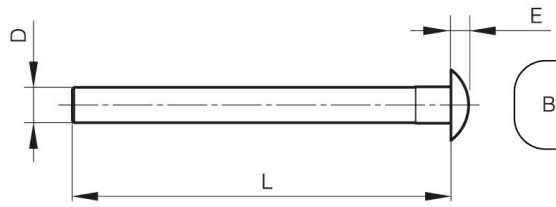

BROCHE À TÊTE BT POUR SYSTÈME MODULO

27-1-3831

Cette broche associée au vase VA permet de réaliser l'axe des charnières ou fiches Modulo.

Matière	inox 304
Poids (g)	68 g

E (Charnon ou épaisseur)	5 mm
D (diamètre broche ou fil)	10
Finition	lustré

VA
Vase
Plug
Stopfen

BT
Broche à Tête
Headed pin
Stift mit Kopf