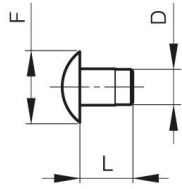

BROCHE À TÊTE BT POUR SYSTÈME MODULO

27-1-3831

Cette broche associée au vase VA permet de réaliser l'axe des charnières ou fiches Modulo.

Matière	inox 304
Poids (g)	68 g

E (Charnon ou épaisseur)	5 mm
D (diamètre broche ou fil)	10
Finition	lustré

VA
Vase
Plug
Stopfen

BT
Broche à Tête
Headed pin
Stift mit Kopf