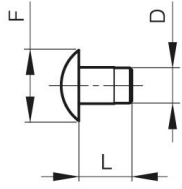

VASE VA POUR SYSTÈME MODULO

27-1-3836

Ce vase associé à la broche BT permet de réaliser l'axe des charnières ou fiches Modulo.

Matière	inox 304
Poids (g)	6 g
D (diamètre broche ou fil)	8

F (entraxe)

16 mm

Finition

Finition

VA
Vase
Plug
Stopfen

BT
Broche à Tête
Headed pin
Stift mit Kopf