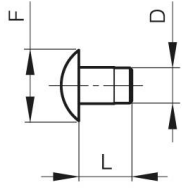

VASE VA POUR SYSTÈME MODULO

27-1-3834

Ce vase associé à la broche BT permet de réaliser l'axe des charnières ou fiches Modulo.

Matière	acier
Poids (g)	11 g
D (diamètre broche ou fil)	10

F (entraxe)

20 mm

Finition

zincé

VA Vase
Plug
Stopfen

BT Broche à Tête
Headed pin
Stift mit Kopf