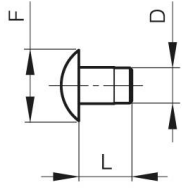

VASE VA POUR SYSTÈME MODULO

27-1-3837

Ce vase associé à la broche BT permet de réaliser l'axe des charnières ou fiches Modulo.

Matière	inox 304
Poids (g)	11 g
D (diamètre broche ou fil)	10

F (entraxe)

20 mm

Finition

Finition

VA
Vase
Plug
Stopfen

BT
Broche à Tête
Headed pin
Stift mit Kopf