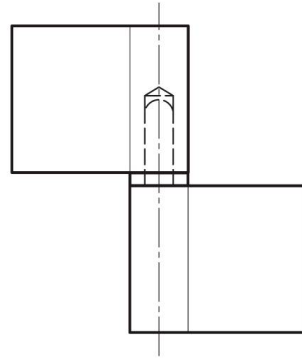

Matière	acier
Poids (g)	250 g
B (largeur)	80 mm
C (épaisseur)	5.1 mm
E (Charnon ou épaisseur)	16 mm
D (diamètre broche ou ØD)	o

14-7-3641

14-7-3642