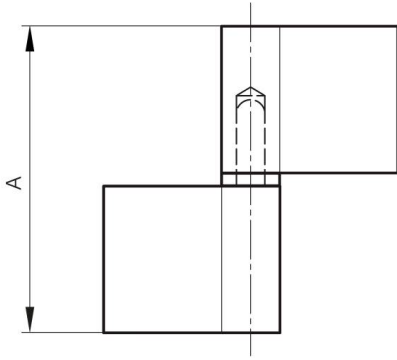

## **PAUMELLES DE GRILLE B - BROCHE ACIER - RONDELLE LAITON**

**14-7-3642**

Broche fixe.

<b>A (longueur)</b>	83.5 mm
<b>Note</b>	type 2

<b>Matière</b>	acier
<b>Poids (g)</b>	250 g
<b>B (largeur)</b>	80 mm
<b>C (épaisseur)</b>	5.1 mm
<b>E (Charnon ou épaisseur)</b>	16 mm
<b>D (diamètre broche ou ØD)</b>	o