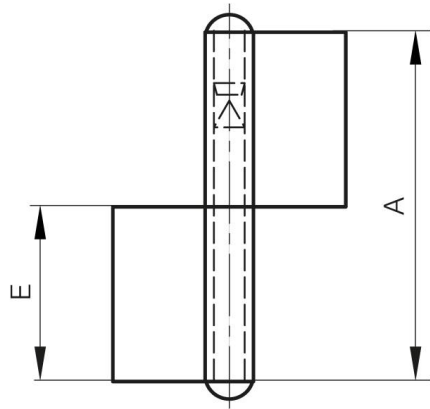

## **FICHES SANS RONDELLE NOEUD À PLAT**

**12-1-3307**

<b>A (longueur)</b>	60 mm
<b>Note</b>	type 2
<b>Matière</b>	acier
<b>Poids (g)</b>	39 g

<b>B (largeur)</b>	40 mm
<b>C (épaisseur)</b>	1.5 mm
<b>E (Charnon ou épaisseur)</b>	30 mm
<b>D (diamètre broche ou fil)</b>	5.2