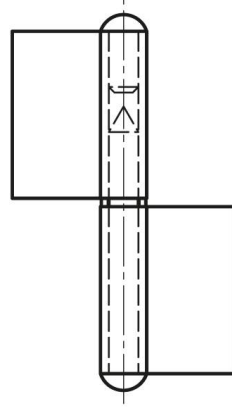

12-1-3311 & 12-1-3313