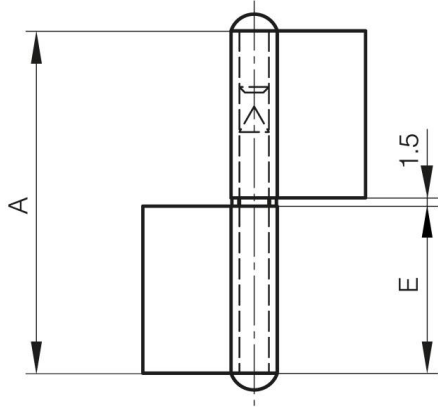

FICHES AVEC RONDELLE NOEUD À PLAT

12-1-3312

Fiches avec rondelle laiton, livrée à part.

A (longueur)	61.5 mm
Note	type 1
Matière	acier

Poids (g)	40 g
B (largeur)	40 mm
C (épaisseur)	1.5 mm
E (Charnon ou épaisseur)	30 mm
D (diamètre broche ou file)	5.2