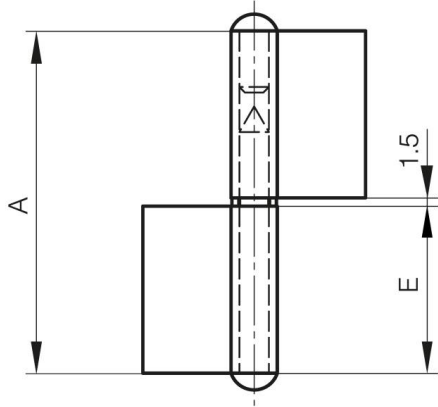

FICHES AVEC RONDELLE NOEUD À PLAT

12-1-3313

Fiches avec rondelle laiton, livrée à part.

A (longueur)	81.5 mm
Note	type 2
Matière	acier

Poids (g)	77 g
B (largeur)	48 mm
C (épaisseur)	2 mm
E (Charnon ou épaisseur)	40 mm
D (diamètre broche ou file)	5.0