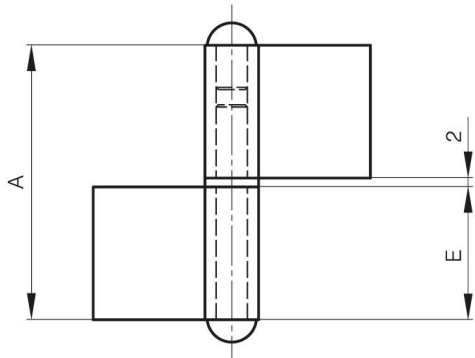

## **FICHES AVEC RONDELLE 62 X 62 MM**

**12-1-3634**

Fiches avec rondelle laiton.

<b>A (longueur)</b>	62 mm
<b>Note</b>	type 2
<b>Matière</b>	acier

<b>Poids (g)</b>	87 g
<b>B (largeur)</b>	62 mm
<b>C (épaisseur)</b>	2.5 mm
<b>E (Charnon ou épaisseur)</b>	30 mm
<b>D (diamètre broche ou file)</b>	7