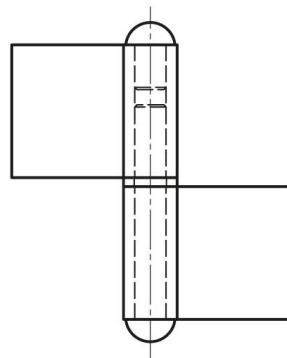

Poids (g)	87 g
B (largeur)	62 mm
C (épaisseur)	2.5 mm
E (Charnon ou épaisseur)	30 mm
D (diamètre broche ou file)	7

12-1-3634