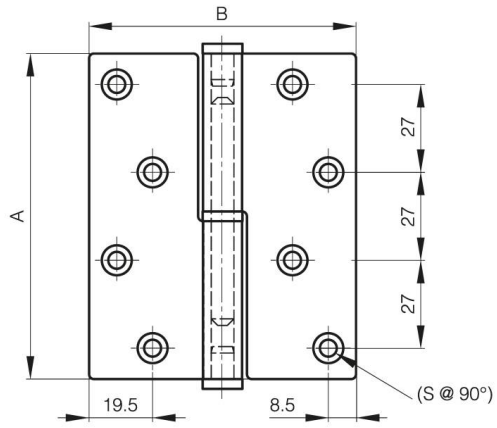

PAUMELLES 100 X 82 MM INOX 8 TROUS

14-7-3675

Seule la face visible est brossée.

Produit majoritairement en inox, pour avoir le descriptif complet des matières nous contacter.

A (longueur)	100 mm
Note	type 1
Matière	inox 304

Poids (g)	220 g
B (largeur)	82 mm
C (épaisseur)	2.5 mm
S (diamètre trou)	6 mm
D (diamètre broche ou filet)	7

14-7-3675

14-7-3679