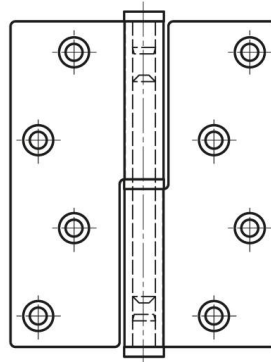

PAUMELLES 100 X 82 MM INOX 8 TROUS

14-7-3675

Seule la face visible est brossée.

Produit majoritairement en inox, pour avoir le descriptif complet des matières nous contacter.

A (longueur)	100 mm
Note	type 1
Matière	inox 304

Poids (g)	220 g
B (largeur)	82 mm
C (épaisseur)	2.5 mm
S (diamètre trou)	6 mm
D (diamètre broche ou filet)	7

14-7-3675

14-7-3679