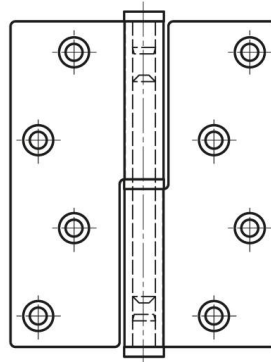

PAUMELLES 100 X 82 MM INOX 8 TROUS

14-7-3679

Seule la face visible est brossée.

Produit majoritairement en inox, pour avoir le descriptif complet des matières nous contacter.

A (longueur)	100 mm
Note	type 2
Matière	inox 304

Poids (g)	220 g
B (largeur)	82 mm
C (épaisseur)	2.5 mm
S (diamètre trou)	6 mm
D (diamètre broche ou filet)	7

14-7-3675

14-7-3679