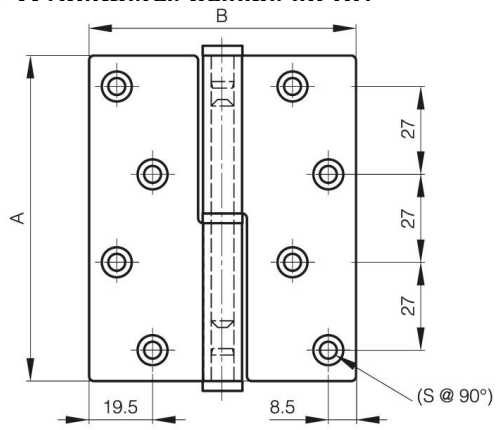

PAUMELLES 100 X 82 MM INOX 8 TROUS

14-7-3679

Seule la face visible est brossée.

Produit majoritairement en inox, pour avoir le descriptif complet des matières nous contacter.

A (longueur)	100 mm
Note	type 2
Matière	inox 304

Poids (g)	220 g
B (largeur)	82 mm
C (épaisseur)	2.5 mm
S (diamètre trou)	6 mm
D (diamètre broche ou filet)	7

14-7-3675

14-7-3679