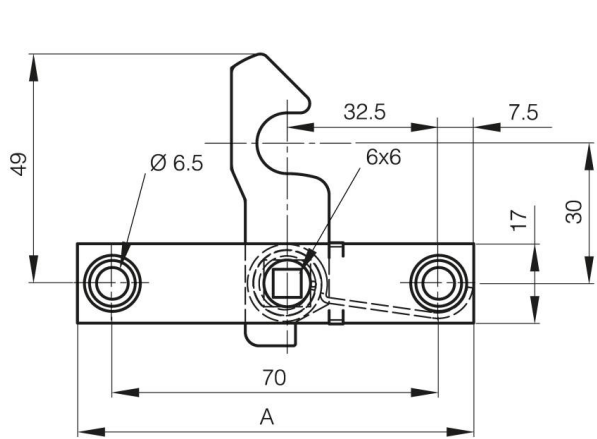

BATTEUSE À RESSORT

16-1-4031

Cet article fonctionne à droite et à gauche.

A (longueur)	85 mm
Note	batteuse
Matière	inox 304

Poids (g)	69 g
B (largeur)	62.5 mm
C (épaisseur)	0.5 mm

16-1-4031 & 16-1-4032