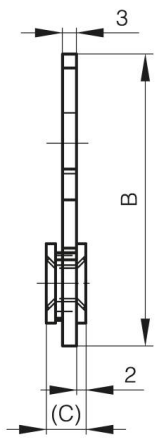

BATTEUSE À RESSORT

16-1-4031

Cet article fonctionne à droite et à gauche.

A (longueur)	85 mm
Note	batteuse
Matière	inox 304

Poids (g)	69 g
B (largeur)	62.5 mm
C (épaisseur)	0.5 mm

16-1-4031 & 16-1-4032