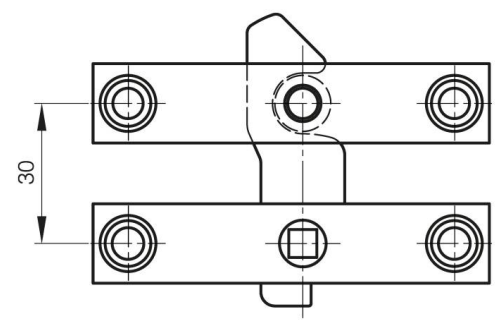

BATTEUSE À RESSORT

16-1-4031

Cet article fonctionne à droite et à gauche.

A (longueur)	85 mm
Note	batteuse
Matière	inox 304

Poids (g)	69 g
B (largeur)	62.5 mm
C (épaisseur)	0.5 mm

16-1-4031 & 16-1-4032