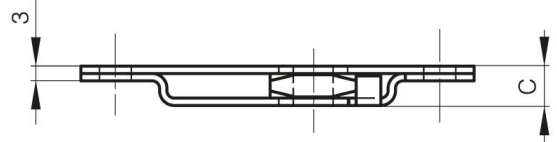

BATTEUSES AVEC CARRÉ 8X8

16-1-4085

Cet article fonctionne à droite à gauche.
Indexation de la came dans les 3 positions.

A (longueur)	80 mm
Matière	acier
Poids (g)	63 g

B (largeur)	19 mm
C (épaisseur)	9 mm

W (angle rotation)	90° Degré
---------------------------	-----------