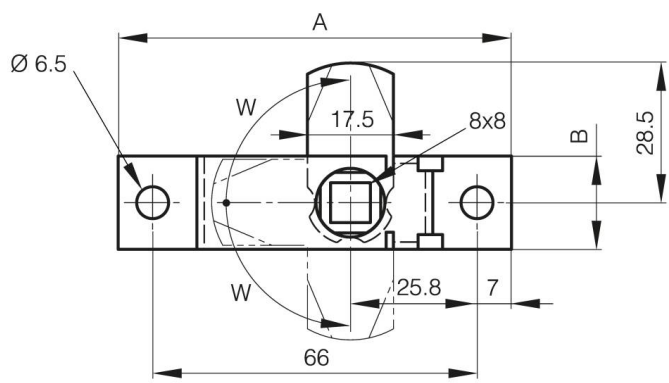

BATTEUSES AVEC CARRÉ 8X8

16-1-4085

Cet article fonctionne à droite à gauche.
Indexation de la came dans les 3 positions.

A (longueur)	80 mm
Matière	acier
Poids (g)	63 g

B (largeur)	19 mm
C (épaisseur)	9 mm

W (angle rotation)	90° Degré
---------------------------	-----------