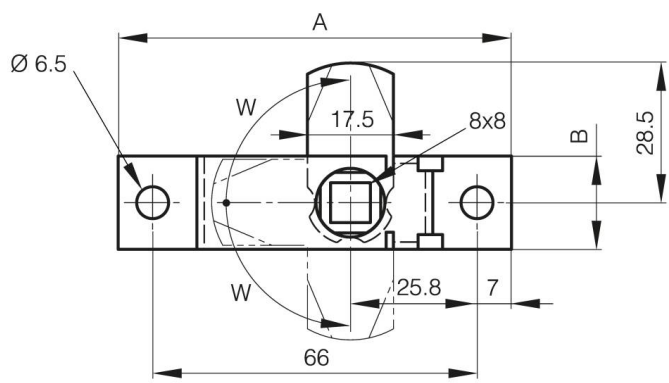

BATTEUSES AVEC CARRÉ 8X8

16-1-4086

Cet article fonctionne à droite à gauche.
Indexation de la came dans les 3 positions.

A (longueur)	80 mm
Matière	inox 304
Poids (g)	63 g

B (largeur)	19 mm
C (épaisseur)	9 mm

W (angle rotation)	90° Degré
---------------------------	-----------