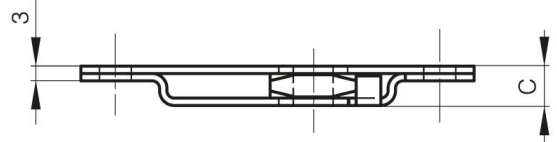

BATTEUSES AVEC CARRÉ 8X8

16-1-4086

Cet article fonctionne à droite à gauche.
Indexation de la came dans les 3 positions.

A (longueur)	80 mm
Matière	inox 304
Poids (g)	63 g

B (largeur)	19 mm
C (épaisseur)	9 mm

W (angle rotation)	90° Degré
---------------------------	-----------