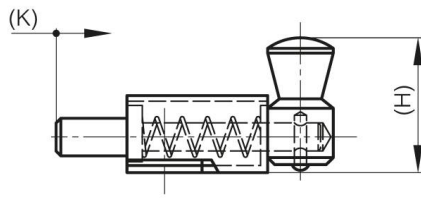

VERROU À PÊNE ROND AVEC RESSORT DE RAPPEL

16-1-3647

A (longueur)	35 mm
Matière	acier
Poids (g)	21 g

B (largeur)	43.5 mm
S (diamètre trou)	3.5 mm
H (hauteur ou épaisseur trou)	10 mm

K	10 mm
----------	-------