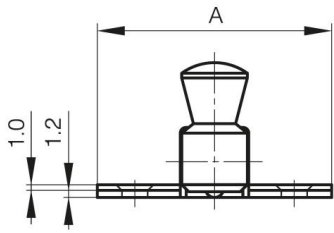

VERROU À PÊNE ROND AVEC RESSORT DE RAPPEL

16-1-3647

A (longueur)	35 mm
Matière	acier
Poids (g)	21 g

B (largeur)	43.5 mm
S (diamètre trou)	3.5 mm
H (hauteur ou épaisseur trou)	10 mm

K	10 mm
----------	-------