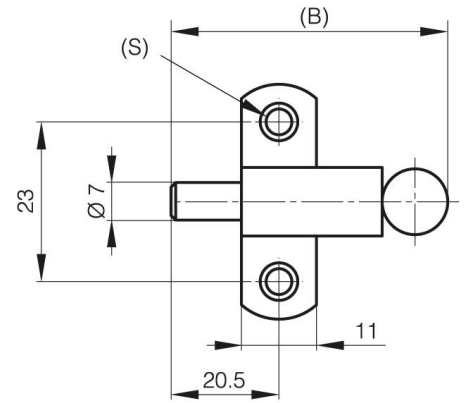

VERROU À PÊNE ROND AVEC RESSORT DE RAPPEL

16-1-3647

A (longueur)	35 mm
Matière	acier
Poids (g)	21 g

B (largeur)	43.5 mm
S (diamètre trou)	3.5 mm
H (hauteur ou épaisseur trou)	10 mm

K	10 mm
----------	-------