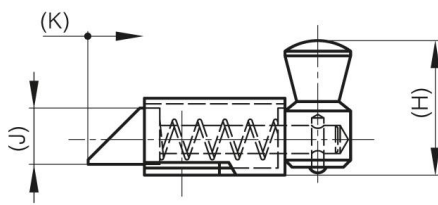

VERROUS APPARENTS AVEC RESSORT DE RAPPEL - PÊNE VERS LE BAS

16-1-3430

Verrous à claquer.

A (longueur)	35 mm
Matière	acier

Poids (g)	20 g
B (largeur)	36.5 mm
C (épaisseur)	1.2 mm
S (diamètre trou)	3.5 mm
E (Charnon ou épaisseur)	11 mm
D (diamètre broche ou fil)	1
F (entraxe)	13.5 mm
G (pas des trous)	23 mm
H (hauteur ou départ trous)	19 mm
Finition	zincé

K	8 mm
----------	------