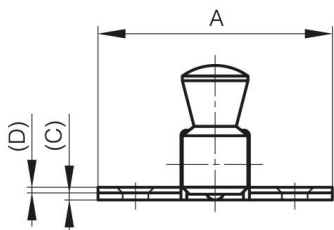

VERROUS APPARENTS AVEC RESSORT DE RAPPEL - PÊNE VERS LE BAS

16-1-3430

Verrous à claquer.

A (longueur)	35 mm
Matière	acier

Poids (g)	20 g
B (largeur)	36.5 mm
C (épaisseur)	1.2 mm
S (diamètre trou)	3.5 mm
E (Charnon ou épaisseur)	11 mm
D (diamètre broche ou fil)	1
F (entraxe)	13.5 mm
G (pas des trous)	23 mm
H (hauteur ou départ trous)	19 mm
Finition	zincé

K	8 mm
----------	------