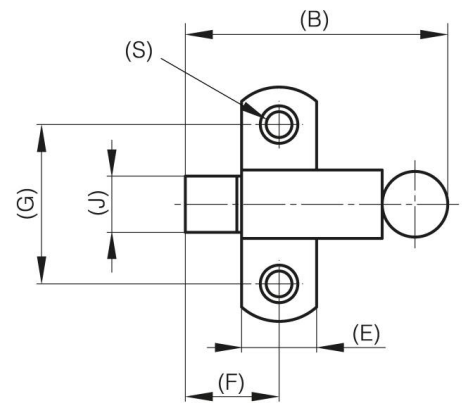

VERROUS APPARENTS AVEC RESSORT DE RAPPEL - PÊNE VERS LE BAS

16-1-3430

Verrous à claquer.

A (longueur)	35 mm
Matière	acier

Poids (g)	20 g
B (largeur)	36.5 mm
C (épaisseur)	1.2 mm
S (diamètre trou)	3.5 mm
E (Charnon ou épaisseur)	11 mm
D (diamètre broche ou fil)	1
F (entraxe)	13.5 mm
G (pas des trous)	23 mm
H (hauteur ou départ trous)	19 mm
Finition	zincé

K	8 mm
----------	------