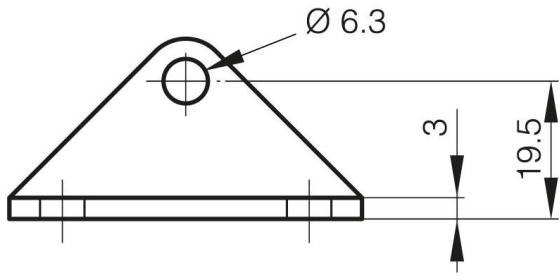

EQUERRE

99-1-3558

Vis M6,écrou M6 et rondelle épaisseur 3 fournis.
Pour références 24-1-3558, 24-1-3559 et 24-1-3560.

A (longueur)	50 mm
Matière	inox
Poids (g)	60 g

B (longueur)

26 mm