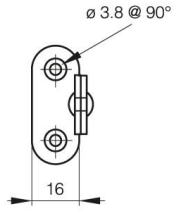

## COMPAS ACIER ZINGUÉ

24-7-3525

<b>A (longueur)</b>	125 mm
<b>Matière</b>	acier
<b>Poids (g)</b>	116 g
<b>Finition</b>	zingué

24-7-3525 & 24-7-3527 & 24-7-3529 & 24-7-3531

24-7-3526 & 24-7-3528 & 24-7-3530 & 24-7-3532