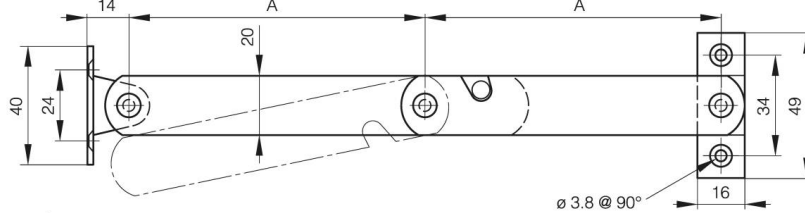

## COMPAS ACIER ZINGUÉ

24-7-3525

<b>A (longueur)</b>	125 mm
<b>Matière</b>	acier
<b>Poids (g)</b>	116 g
<b>Finition</b>	zingué

24-7-3525 & 24-7-3527 & 24-7-3529 & 24-7-3531

24-7-3526 & 24-7-3528 & 24-7-3530 & 24-7-3532