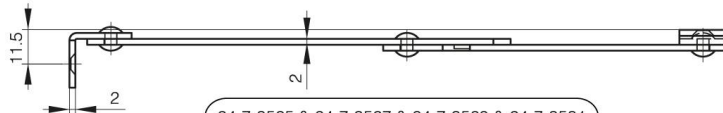

## COMPAS ACIER ZINGUÉ

24-7-3525

<b>A (longueur)</b>	125 mm
<b>Matière</b>	acier
<b>Poids (g)</b>	116 g
<b>Finition</b>	zingué

24-7-3525 & 24-7-3527 & 24-7-3529 & 24-7-3531

24-7-3526 & 24-7-3528 & 24-7-3530 & 24-7-3532