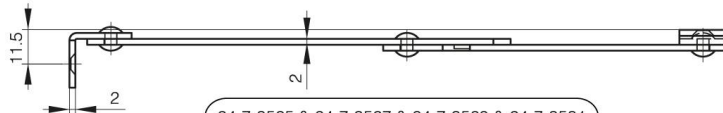

COMPAS ACIER ZINGUÉ

24-7-3526

A (longueur)	125 mm
Matière	acier
Poids (g)	116 g
Finition	zingué

24-7-3525 & 24-7-3527 & 24-7-3529 & 24-7-3531

24-7-3526 & 24-7-3528 & 24-7-3530 & 24-7-3532