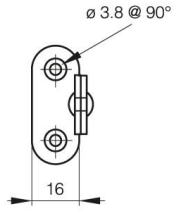

COMPAS ACIER ZINGUÉ

24-7-3526

A (longueur)	125 mm
Matière	acier
Poids (g)	116 g
Finition	zingué

24-7-3525 & 24-7-3527 & 24-7-3529 & 24-7-3531

24-7-3526 & 24-7-3528 & 24-7-3530 & 24-7-3532