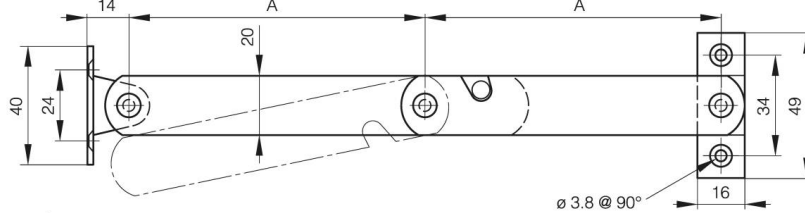

COMPAS ACIER ZINGUÉ

24-7-3526

A (longueur)	125 mm
Matière	acier
Poids (g)	116 g
Finition	zingué

24-7-3525 & 24-7-3527 & 24-7-3529 & 24-7-3531

24-7-3526 & 24-7-3528 & 24-7-3530 & 24-7-3532