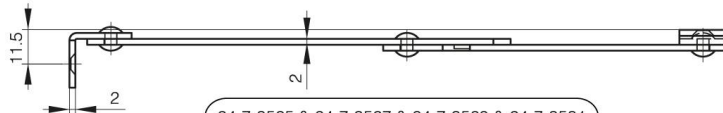

COMPAS ACIER ZINGUÉ

24-7-3527

A (longueur)	150 mm
Matière	acier
Poids (g)	133 g
Finition	zingué

24-7-3525 & 24-7-3527 & 24-7-3529 & 24-7-3531

24-7-3526 & 24-7-3528 & 24-7-3530 & 24-7-3532