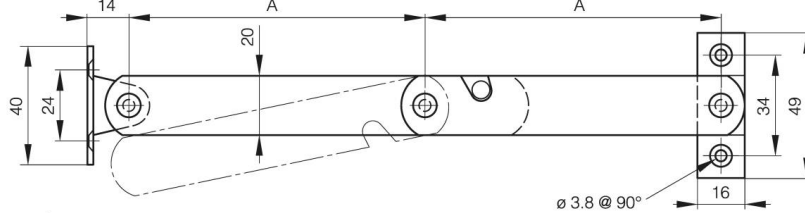

COMPAS ACIER ZINGUÉ

24-7-3527

A (longueur)	150 mm
Matière	acier
Poids (g)	133 g
Finition	zingué

24-7-3525 & 24-7-3527 & 24-7-3529 & 24-7-3531

24-7-3526 & 24-7-3528 & 24-7-3530 & 24-7-3532