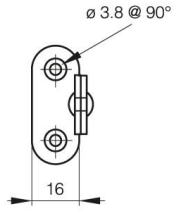

COMPAS ACIER ZINGUÉ

24-7-3527

A (longueur)	150 mm
Matière	acier
Poids (g)	133 g
Finition	zingué

24-7-3525 & 24-7-3527 & 24-7-3529 & 24-7-3531

24-7-3526 & 24-7-3528 & 24-7-3530 & 24-7-3532