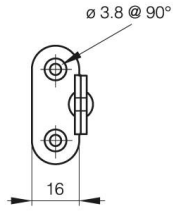

COMPAS ACIER ZINGUÉ

24-7-3528

A (longueur)	150 mm
Matière	acier
Poids (g)	133 g
Finition	zingué

24-7-3525 & 24-7-3527 & 24-7-3529 & 24-7-3531

24-7-3526 & 24-7-3528 & 24-7-3530 & 24-7-3532