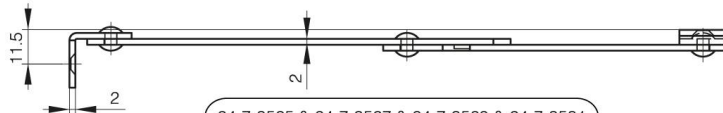

COMPAS ACIER ZINGUÉ

24-7-3528

A (longueur)	150 mm
Matière	acier
Poids (g)	133 g
Finition	zingué

24-7-3525 & 24-7-3527 & 24-7-3529 & 24-7-3531

24-7-3526 & 24-7-3528 & 24-7-3530 & 24-7-3532