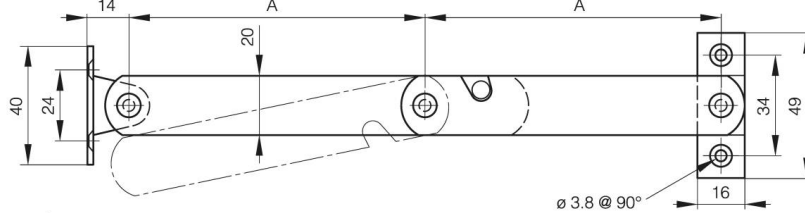

COMPAS ACIER ZINGUÉ

24-7-3528

A (longueur)	150 mm
Matière	acier
Poids (g)	133 g
Finition	zingué

24-7-3525 & 24-7-3527 & 24-7-3529 & 24-7-3531

24-7-3526 & 24-7-3528 & 24-7-3530 & 24-7-3532