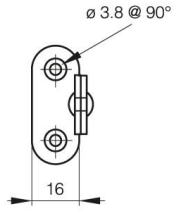

COMPAS ACIER ZINGUÉ

24-7-3529

A (longueur)	175 mm
Matière	acier
Poids (g)	152 g
Finition	zingué

24-7-3525 & 24-7-3527 & 24-7-3529 & 24-7-3531

24-7-3526 & 24-7-3528 & 24-7-3530 & 24-7-3532