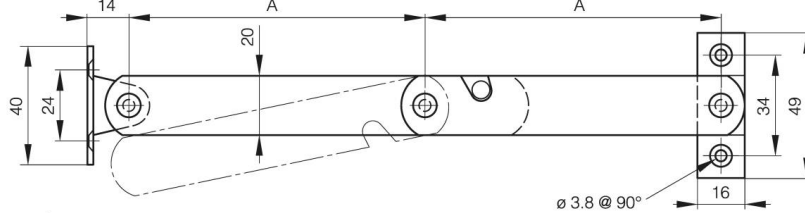

COMPAS ACIER ZINGUÉ

24-7-3529

A (longueur)	175 mm
Matière	acier
Poids (g)	152 g
Finition	zingué

24-7-3525 & 24-7-3527 & 24-7-3529 & 24-7-3531

24-7-3526 & 24-7-3528 & 24-7-3530 & 24-7-3532