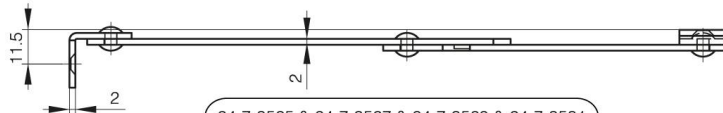

COMPAS ACIER ZINGUÉ

24-7-3529

A (longueur)	175 mm
Matière	acier
Poids (g)	152 g
Finition	zingué

24-7-3525 & 24-7-3527 & 24-7-3529 & 24-7-3531

24-7-3526 & 24-7-3528 & 24-7-3530 & 24-7-3532