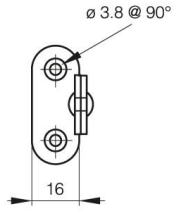

## COMPAS ACIER ZINGUÉ

24-7-3530

|                     |        |
|---------------------|--------|
| <b>A (longueur)</b> | 175 mm |
| <b>Matière</b>      | acier  |
| <b>Poids (g)</b>    | 152 g  |
| <b>Finition</b>     | zingué |