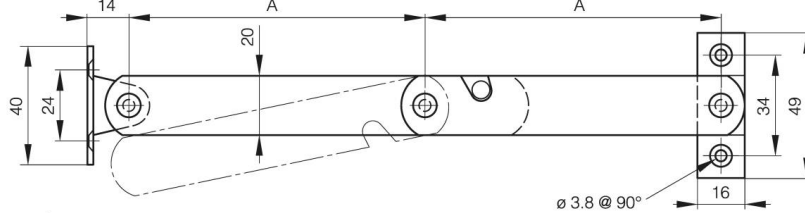

## COMPAS ACIER ZINGUÉ

24-7-3530

|                     |        |
|---------------------|--------|
| <b>A (longueur)</b> | 175 mm |
| <b>Matière</b>      | acier  |
| <b>Poids (g)</b>    | 152 g  |
| <b>Finition</b>     | zingué |