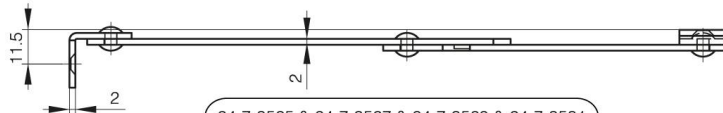

## COMPAS ACIER ZINGUÉ

24-7-3530

|                     |        |
|---------------------|--------|
| <b>A (longueur)</b> | 175 mm |
| <b>Matière</b>      | acier  |
| <b>Poids (g)</b>    | 152 g  |
| <b>Finition</b>     | zingué |