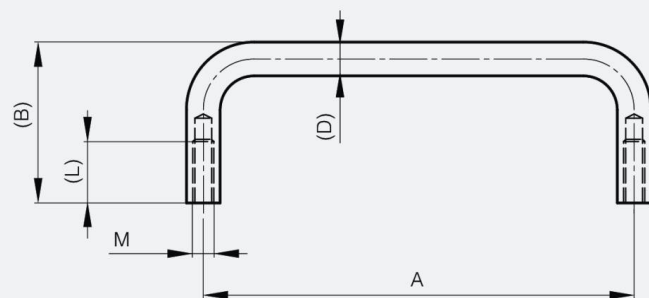

## **POIGNÉES DE TIRAGE À FIXATION ARRIÈRE 52 À 120 MM**

**19-7-3683**

<b>A (longueur)</b>	52 mm
<b>Matière</b>	aluminium
<b>Poids (g)</b>	14 g

<b>B (largeur)</b>	34 mm
<b>D (diamètre broche ou fil)</b>	8
<b>Finition</b>	anodisé incolore

<b>M</b>	4 mm
----------	------