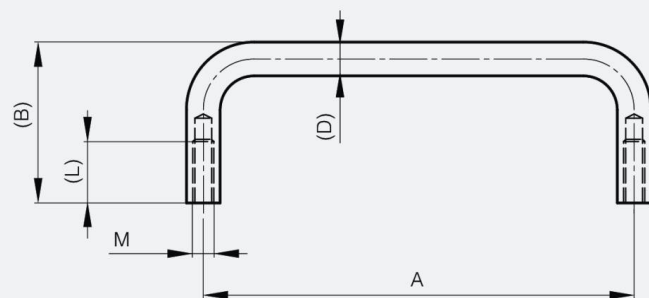

POIGNÉES DE TIRAGE À FIXATION ARRIÈRE 52 À 120 MM

19-7-3684

A (longueur)	80 mm
Matière	aluminium
Poids (g)	17 g

B (largeur)	34 mm
D (diamètre broche ou fil)	8
Finition	anodisé incolore

M	4 mm
----------	------