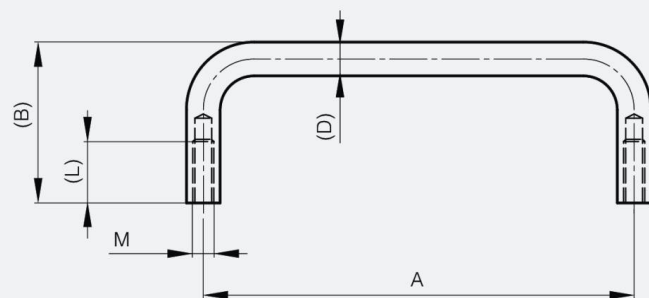

## **POIGNÉES DE TIRAGE À FIXATION ARRIÈRE 52 À 120 MM**

**19-7-3685**

<b>A (longueur)</b>	100 mm
<b>Matière</b>	aluminium
<b>Poids (g)</b>	20 g

<b>B (largeur)</b>	34 mm
<b>D (diamètre broche ou fil)</b>	8
<b>Finition</b>	anodisé incolore

<b>M</b>	4 mm
----------	------