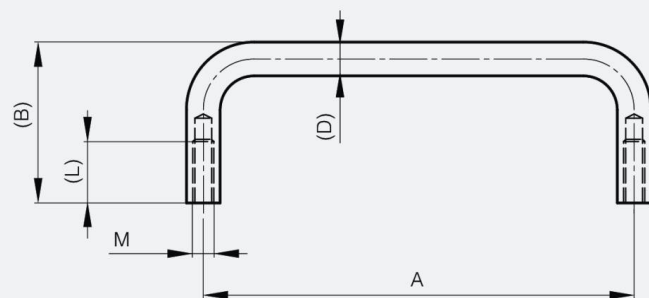

POIGNÉES DE TIRAGE À FIXATION ARRIÈRE 52 À 120 MM

19-7-3686

A (longueur)	120 mm
Matière	aluminium
Poids (g)	23 g

B (largeur)	34 mm
D (diamètre broche ou fil)	8
Finition	anodisé incolore

M	4 mm
----------	------