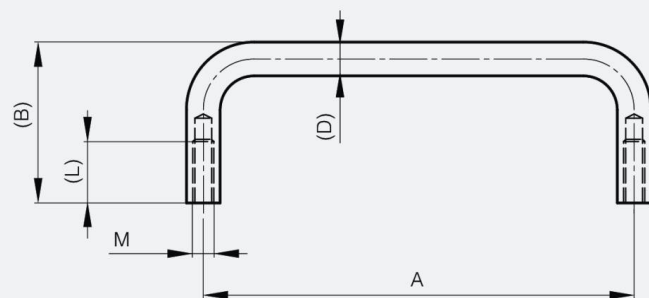

POIGNÉES DE TIRAGE À FIXATION ARRIÈRE 52 À 120 MM

19-7-3409

A (longueur)	100 mm
Matière	aluminium
Poids (g)	14 g

B (largeur)	30 mm
D (diamètre broche ou fil)	7
Finition	poli

M	4 mm
----------	------