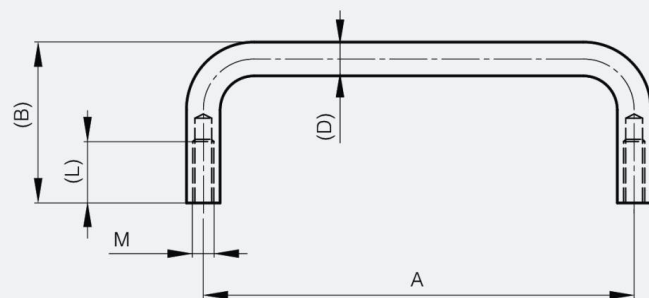

## **POIGNÉES DE TIRAGE À FIXATION ARRIÈRE 92 ET 108 MM**

**19-1-3425**

<b>A (longueur)</b>	92 mm
<b>Matière</b>	aluminium
<b>Poids (g)</b>	26 g

<b>B (largeur)</b>	32 mm
<b>D (diamètre broche ou fil)</b>	10
<b>Finition</b>	poli

<b>M</b>	5 mm
----------	------