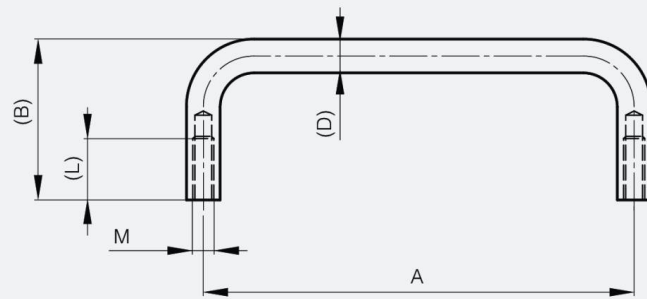

POIGNÉES DE TIRAGE À FIXATION ARRIÈRE 92 ET 108 MM

19-1-3672

A (longueur)	108 mm
Matière	aluminium
Poids (g)	30 g

B (largeur)	39 mm
D (diamètre broche ou fil)	10
Finition	poli

M	4 mm
----------	------