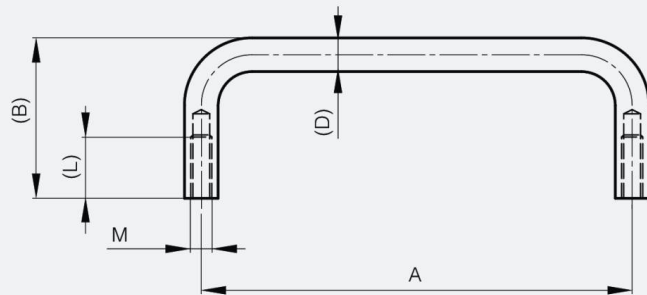

POIGNÉES DE TIRAGE À FIXATION ARRIÈRE 95 À 150 MM

19-7-3699

Vis M4 fournies.

A (longueur)	150 mm
Matière	inox 304

Poids (g)	103 g
B (largeur)	28 mm
D (diamètre broche ou fil)	9
Finition	poli miroir

M	4 mm
----------	------