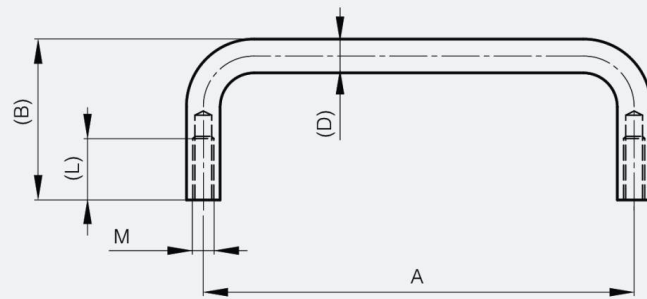

POIGNÉES DE TIRAGE À FIXATION ARRIÈRE 102 À 204 MM

19-1-3569

A (longueur)	102 mm
Matière	acier
Poids (g)	70 g

B (largeur)	38 mm
D (diamètre broche ou fil)	8
Finition	chromé

M	5 mm
----------	------