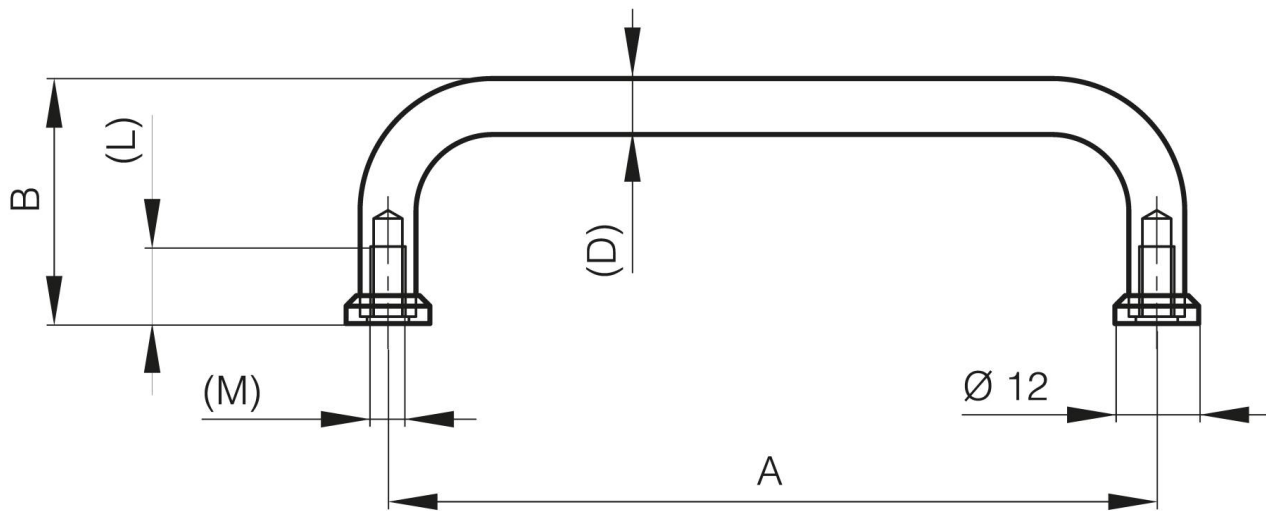

## **POIGNÉE DE TIRAGE À FIXATION ARRIÈRE 110 MM**

**19-1-3424**

<b>A (longueur)</b>	110 mm
<b>Matière</b>	inox 304
<b>Poids (g)</b>	61 g

<b>B (largeur)</b>	35 mm
<b>D (diamètre broche ou fil)</b>	8
<b>Finition</b>	poli

<b>M</b>	5 mm
----------	------