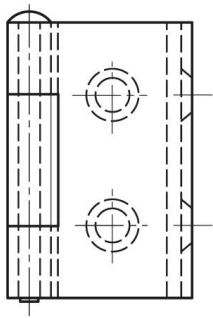

PETITES CHARNIÈRES DÉBROCHABLES AVEC 1 AILE CAMBRÉE 38 MM

60-1-3342

Broche amovible.

A (longueur)	38 mm
Matière	acier

Poids (g)	31 g
B (largeur)	19 mm
C (épaisseur)	1.5 mm
S (diamètre trou)	4.7 mm
E (Charnon ou épaisseur)	21 mm
D (diamètre broche ou fil)	3
F (entraxe)	10 mm
G (pas des trous)	22.5 mm
H (hauteur ou départ trous)	18 mm
Finition	cataphorèse noire
Matériau broche	acier brut

K	4 mm
----------	------