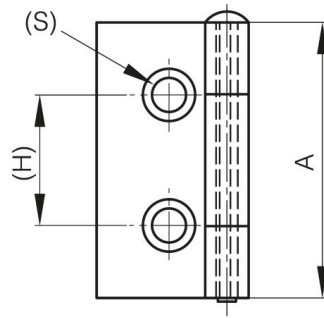

PETITES CHARNIÈRES DÉBROCHABLES AVEC 1 AILE CAMBRÉE 38 MM

60-1-3342

Broche amovible.

A (longueur)	38 mm
Matière	acier

Poids (g)	31 g
B (largeur)	19 mm
C (épaisseur)	1.5 mm
S (diamètre trou)	4.7 mm
E (Charnon ou épaisseur)	21 mm
D (diamètre broche ou fil)	3
F (entraxe)	10 mm
G (pas des trous)	22.5 mm
H (hauteur ou départ trous)	18 mm
Finition	cataphorèse noire
Matériau broche	acier brut

K	4 mm
----------	------