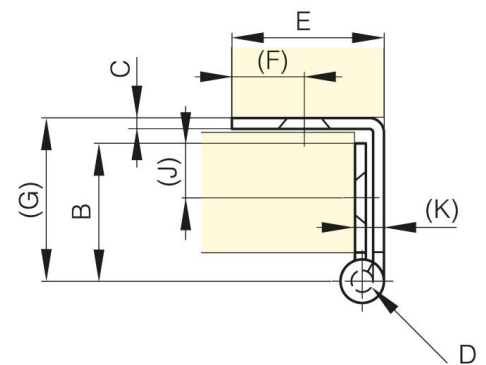

PETITES CHARNIÈRES DÉBROCHABLES AVEC 1 AILE CAMBRÉE 38 MM

60-1-3342

Broche amovible.

A (longueur)	38 mm
Matière	acier

Poids (g)	31 g
B (largeur)	19 mm
C (épaisseur)	1.5 mm
S (diamètre trou)	4.7 mm
E (Charnon ou épaisseur)	21 mm
D (diamètre broche ou fil)	3
F (entraxe)	10 mm
G (pas des trous)	22.5 mm
H (hauteur ou départ trous)	18 mm
Finition	cataphorèse noire
Matériau broche	acier brut

K	4 mm
----------	------