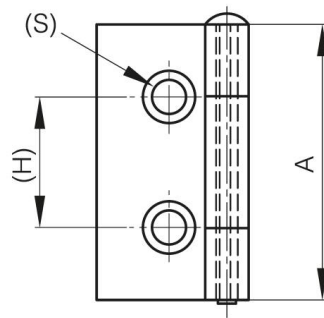

PETITES CHARNIÈRES DÉBROCHABLES AVEC 1 AILE CAMBRÉE 38 MM

60-1-3331

Broche amovible.

A (longueur)	38 mm
Matière	acier

Poids (g)	31 g
B (largeur)	19 mm
C (épaisseur)	1.5 mm
S (diamètre trou)	4 mm
E (Charnon ou épaisseur)	17 mm
D (diamètre broche ou fil)	3
F (entraxe)	8 mm
G (pas des trous)	23 mm
H (hauteur ou départ trous)	26 mm
Finition	chromé
Matériau broche	acier nickelé

K	3.5 mm
----------	--------