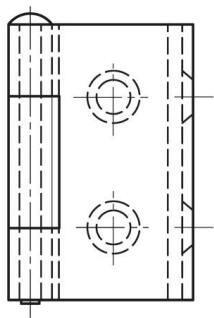

PETITES CHARNIÈRES DÉBROCHABLES AVEC 1 AILE CAMBRÉE 38 MM

60-1-3331

Broche amovible.

A (longueur)	38 mm
Matière	acier

Poids (g)	31 g
B (largeur)	19 mm
C (épaisseur)	1.5 mm
S (diamètre trou)	4 mm
E (Charnon ou épaisseur)	17 mm
D (diamètre broche ou fil)	3
F (entraxe)	8 mm
G (pas des trous)	23 mm
H (hauteur ou départ trous)	26 mm
Finition	chromé
Matériau broche	acier nickelé

K	3.5 mm
----------	--------