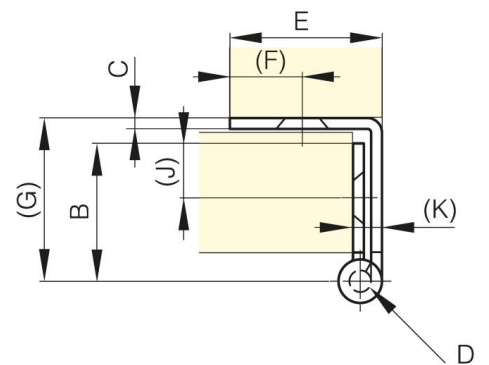

PETITES CHARNIÈRES DÉBROCHABLES AVEC 1 AILE CAMBRÉE 38 MM

60-1-3331

Broche amovible.

A (longueur)	38 mm
Matière	acier

Poids (g)	31 g
B (largeur)	19 mm
C (épaisseur)	1.5 mm
S (diamètre trou)	4 mm
E (Charnon ou épaisseur)	17 mm
D (diamètre broche ou fil)	3
F (entraxe)	8 mm
G (pas des trous)	23 mm
H (hauteur ou départ trous)	26 mm
Finition	chromé
Matériau broche	acier nickelé

K	3.5 mm
----------	--------