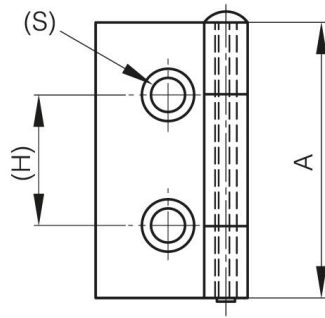

PETITES CHARNIÈRES DÉBROCHABLES AVEC 1 AILE CAMBRÉE 38 MM

60-1-3332

Broche amovible.

A (longueur)	38 mm
Matière	acier

Poids (g)	31 g
B (largeur)	19 mm
C (épaisseur)	1.5 mm
S (diamètre trou)	4.7 mm
E (Charnon ou épaisseur)	19 mm
D (diamètre broche ou fil)	3
F (entraxe)	10 mm
G (pas des trous)	24.5 mm
H (hauteur ou départ trous)	18 mm
Finition	chromé
Matériau broche	acier nickelé

K	4 mm
----------	------