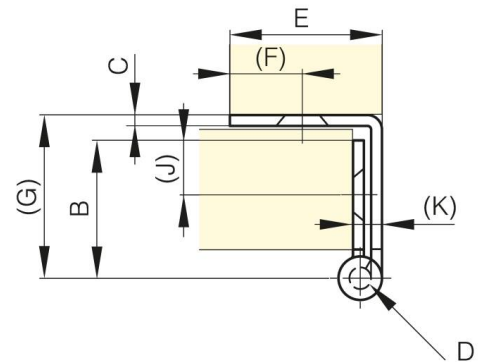

PETITES CHARNIÈRES DÉBROCHABLES AVEC 1 AILE CAMBRÉE 38 MM

60-1-3332

Broche amovible.

A (longueur)	38 mm
Matière	acier

Poids (g)	31 g
B (largeur)	19 mm
C (épaisseur)	1.5 mm
S (diamètre trou)	4.7 mm
E (Charnon ou épaisseur)	19 mm
D (diamètre broche ou fil)	3
F (entraxe)	10 mm
G (pas des trous)	24.5 mm
H (hauteur ou départ trous)	18 mm
Finition	chromé
Matériau broche	acier nickelé

K	4 mm
----------	------