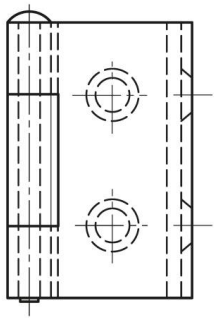

PETITES CHARNIÈRES DÉBROCHABLES AVEC 1 AILE CAMBRÉE 38 MM

60-1-3332

Broche amovible.

A (longueur)	38 mm
Matière	acier

Poids (g)	31 g
B (largeur)	19 mm
C (épaisseur)	1.5 mm
S (diamètre trou)	4.7 mm
E (Charnon ou épaisseur)	19 mm
D (diamètre broche ou fil)	3
F (entraxe)	10 mm
G (pas des trous)	24.5 mm
H (hauteur ou départ trous)	18 mm
Finition	chromé
Matériau broche	acier nickelé

K	4 mm
----------	------