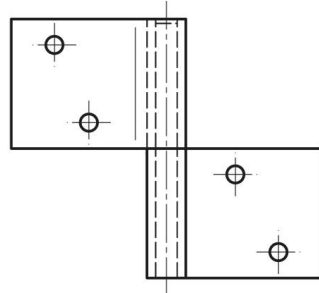

## **FICHES AVEC 1 AILE CAMBRÉE**

**12-1-3683**

Produit majoritairement en inox, pour avoir le descriptif complet des matières nous contacter.

<b>A (longueur)</b>	60 mm
<b>Note</b>	type 1
<b>Matière</b>	inox 304

<b>Poids (g)</b>	70 g
<b>B (largeur)</b>	72 mm
<b>C (épaisseur)</b>	2 mm
<b>S (diamètre trou)</b>	4 mm
<b>E (Charnon ou épaisseur)</b>	30 mm
<b>D (diamètre broche ou ØD)</b>	5

12-1-3683

12-1-3682