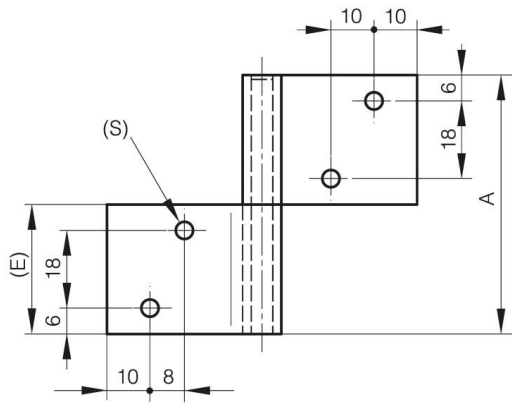

## **FICHES AVEC 1 AILE CAMBRÉE**

**12-1-3683**

Produit majoritairement en inox, pour avoir le descriptif complet des matières nous contacter.

<b>A (longueur)</b>	60 mm
<b>Note</b>	type 1
<b>Matière</b>	inox 304

<b>Poids (g)</b>	70 g
<b>B (largeur)</b>	72 mm
<b>C (épaisseur)</b>	2 mm
<b>S (diamètre trou)</b>	4 mm
<b>E (Charnon ou épaisseur)</b>	30 mm
<b>D (diamètre broche ou ØD)</b>	5

12-1-3683

12-1-3682