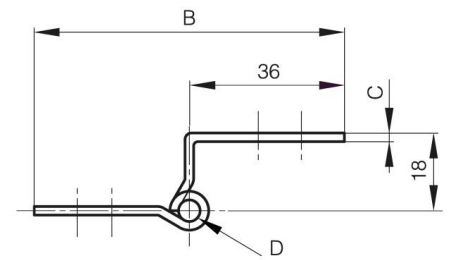

Poids (g)	70 g
B (largeur)	72 mm
C (épaisseur)	2 mm
S (diamètre trou)	4 mm
E (Charnon ou épaisseur)	30 mm
D (diamètre broche ou ØD)	5

12-1-3682

12-1-3682