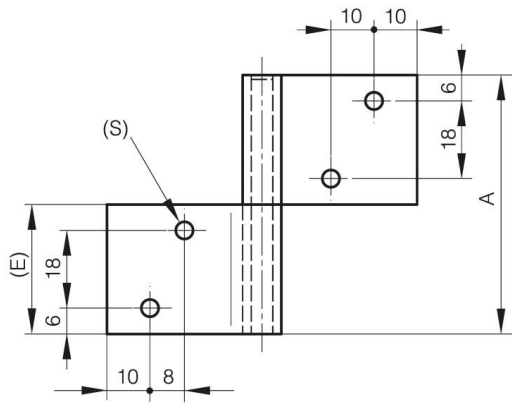

FICHES AVEC 1 AILE CAMBRÉE

12-1-3682

Produit majoritairement en inox, pour avoir le descriptif complet des matières nous contacter.

A (longueur)	60 mm
Note	type 2
Matière	inox 304

Poids (g)	70 g
B (largeur)	72 mm
C (épaisseur)	2 mm
S (diamètre trou)	4 mm
E (Charnon ou épaisseur)	30 mm
D (diamètre broche ou ØD)	5