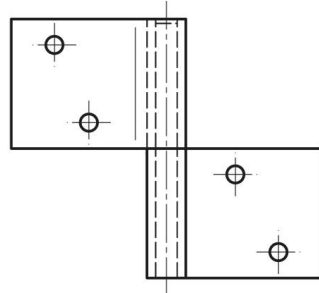

Poids (g)	70 g
B (largeur)	72 mm
C (épaisseur)	2 mm
S (diamètre trou)	4 mm
E (Charnon ou épaisseur)	30 mm
D (diamètre broche ou ØD)	5

12-1-3682